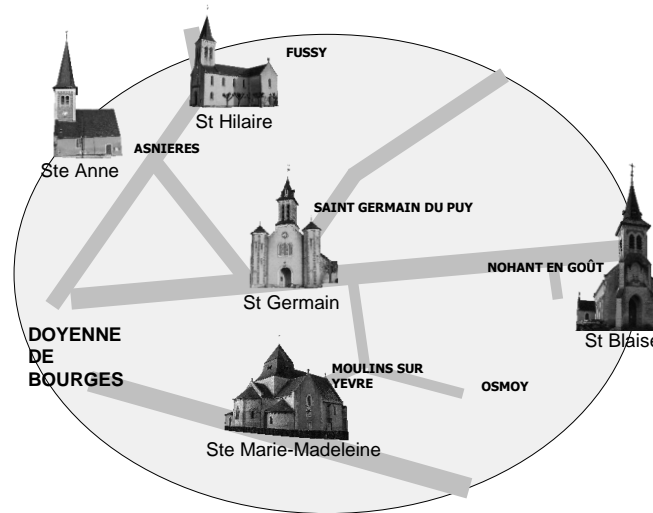

PAROISSE SAINT GERMAIN

Asnières les Bourges – Fussy
Moulins sur Yèvre – Osmoy – Nohant en Goût
Saint Germain du Puy

COLLECTE PAROISSIALE 2016

Presbytère :

17, rue Charles de Foucauld
18390 St Germain du Puy