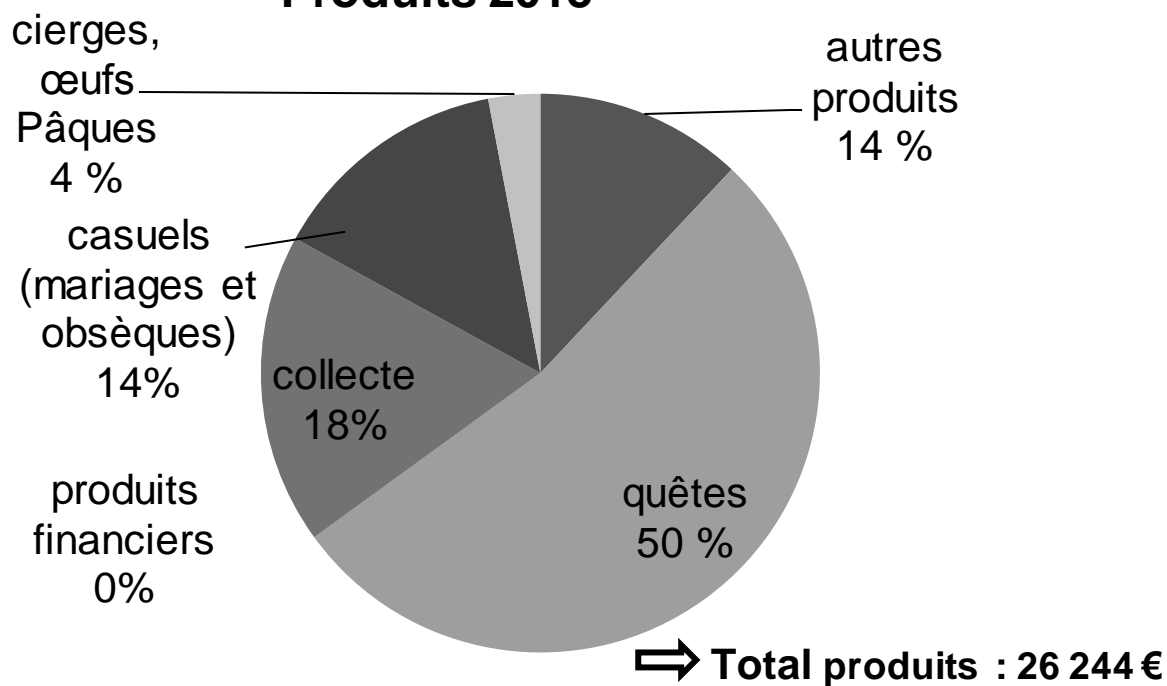

Au nom des six communes qui constituent la paroisse (Asnières lès Bourges - Fussy - Moulins sur Yèvre - Osmoy - Nohant en Goût - Saint Germain du Puy), je vous dis par avance ma gratitude, celle de l'Eglise du Berry et de l'Eglise universelle.

vous pouvez prendre rendez-vous au 02 48 30 80 16.

Votre Curé,

Père Alphonse FAYE,

et le Conseil Economique Paroissial

Produits 2015

Charges 2015

La collecte 2014 a rapporté 5 930 € pour 98 donateurs
La collecte 2015 a rapporté 4 705 € pour 85 donateurs