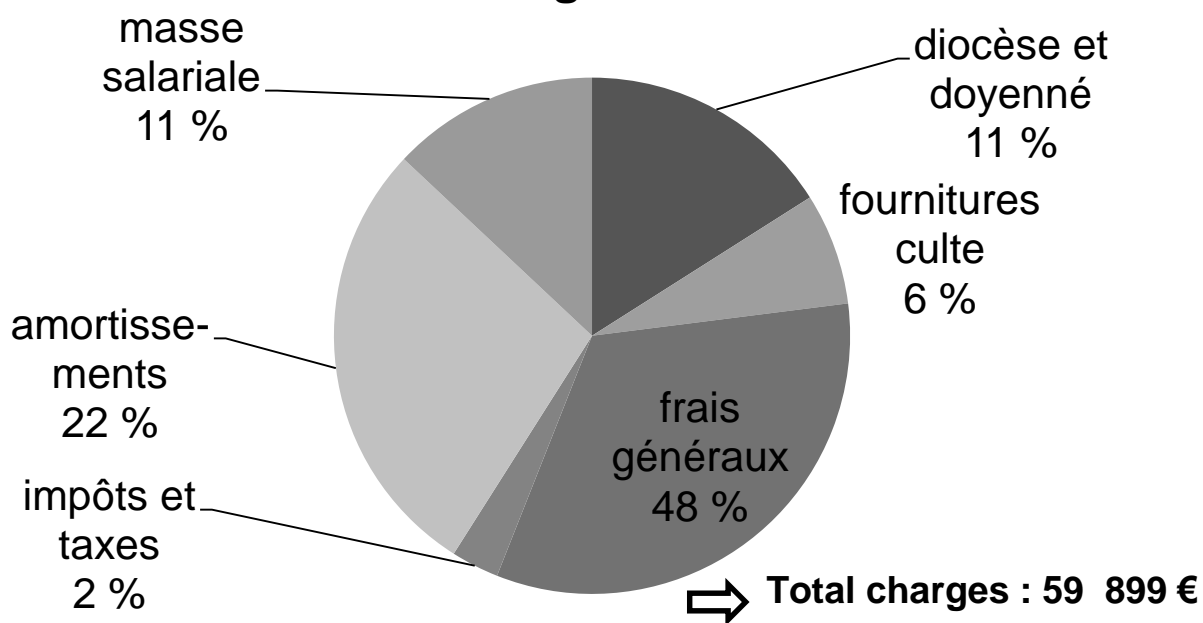

vous pouvez prendre rendez-vous au 02 48 30 80 16.

Votre Curé,

Père Alphonse FAYE,

et le Conseil Economique Paroissial

Produits 2015

Charges 2015

La collecte 2014 a rapporté 5 930 € pour 98 donateurs
La collecte 2015 a rapporté 4 705 € pour 85 donateurs